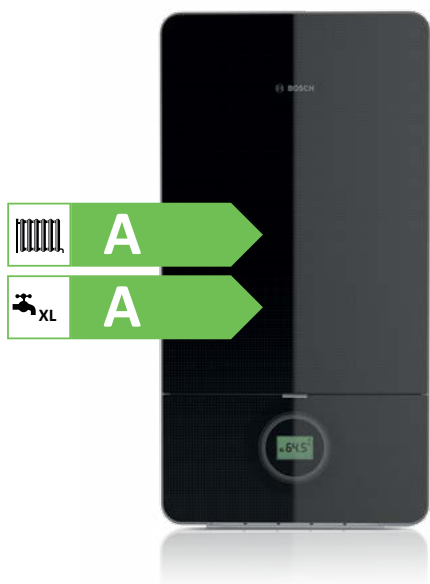

Захоплення з першого погляду

Ви будете приємно вражені новим конденсаційним котлом Bosch Condens 7000i W. Надсучасний дизайн, скляна поверхня, чорний та білий колір – все це робить котел центральним елементом опалювальної системи.

Неперевершений дизайн

Завдяки зовнішньому вигляду котла Condens 7000i W ви переконаєтесь, що навіть системи опалення можуть виглядати неперевершено. Котел випускається в двох кольорах: чорному або білому.

Ідеальне рішення для нових об'єктів

Завдяки компактним розмірам котел Condens 7000i W потребує небагато місця для встановлення, а чудовий зовнішній вигляд котла дозволяє встановлювати його на самому видному місці.

Рівно стільки, скільки потрібно

Завдяки модуляції пальника від 14% до 100% котел споживає рівно стільки газу, скільки необхідно, щоб покрити теплові втрати будівлі.

Багато гарячої води

Котел забезпечить вас гарячою водою із зірковим комфортом – за лічені секунди після відкриття крану вода буде гарячою та зі стабільною температурою.

Легке обслуговування

Панель керування котлом знаходиться на передній панелі котла за відкидною кришкою. Під час обслуговування усі основні компоненти котла також доступні з передньої сторони без необхідності демонтажу котла.