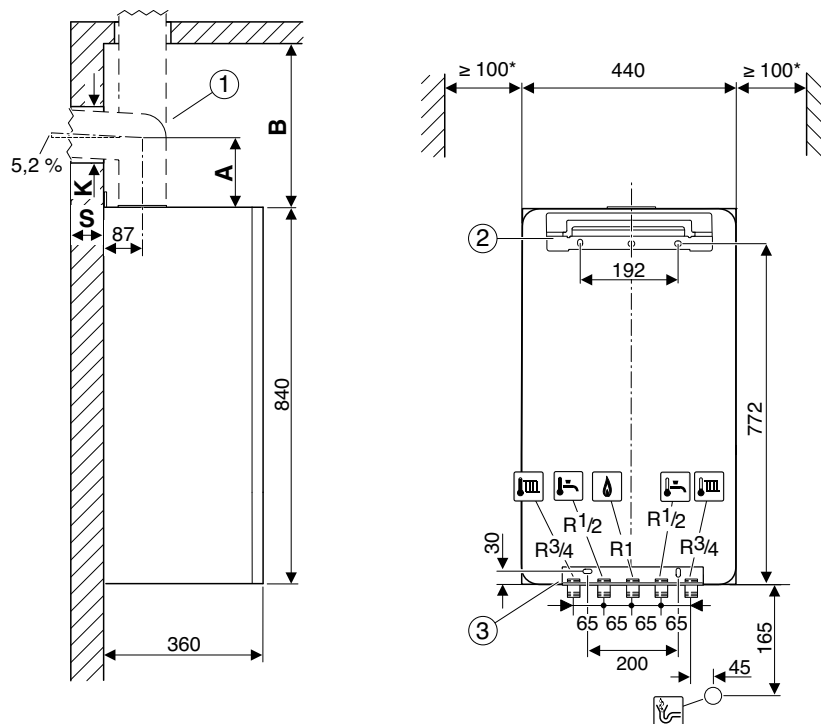

Технічні характеристики

Condens 7000i W									
		GC 7000i W 14 P	GC 7000i W 14/24 C	GC 7000i W 24 P	GC 7000i W 24/28 C	GC 7000i W 30/35 C	GC 7000i W 35 P	GC 7000i W 42 P	
Теплова потужність P_{CH} @40/30 °C	кВт	2,3 ... 15,2	3,4 ... 15,2	3,4 ... 25,1	4,1 ... 25,1	5,6 ... 30,3	5,6 ... 35,0	5,9 ... 42,0	
Теплова потужність гарячої води P_{DHW}	кВт	2,1 ... 14,4	3,1 ... 24,6	3,1 ... 24,6	3,8 ... 28,7	5,2 ... 34,7	5,2 ... 34,7	5,5 ... 41,7	
Кількість гарячої води при $\Delta T = 35 K$	л/хв	-	10	-	11	14	-	-	
Коефіцієнт використання палива @40/30 °C	%	108							
Максимальний робочий тиск	бар	4							
Тип газу	мбар	II2H 3B/P (13 мбар)							
Габаритні розміри ВxШxГ	мм	840x440x360							
Вага	кг	43				46			
Рівень шуму	дБ(A)	<50				<52			
Електричне підключення	В, Гц	230 В, 50 Гц							
Максимальна споживча потужність	Вт	80	98	98	100	120	120	153	
Ступінь захисту	IP	IPX4D							
Система димовидалення	мм	60/100, 80/125, 80-80							

Бош Термотехніка Україна

Інфолінія: 0 800 300 733

(безкоштовно зі стаціонарних телефонів по Україні)

tt@ua.bosch.com

www.bosch-climate.com.ua

Залишаємо за собою право на внесення технічних змін